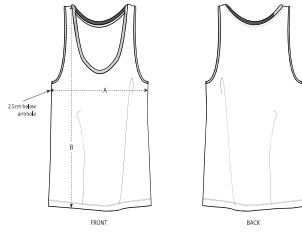

#### Wash Instructions

Kleuren met dezelfde tinten samen wassen, niet strijken op bedrukkingen, binnenstebuiten wassen en strijken.

SIZES		XS	S	M	L	XL	XXL
A	Half Chest	42.5	45	48	51	54	57
B	Body Length	60.5	62.5	64.5	66.5	67.5	67.5